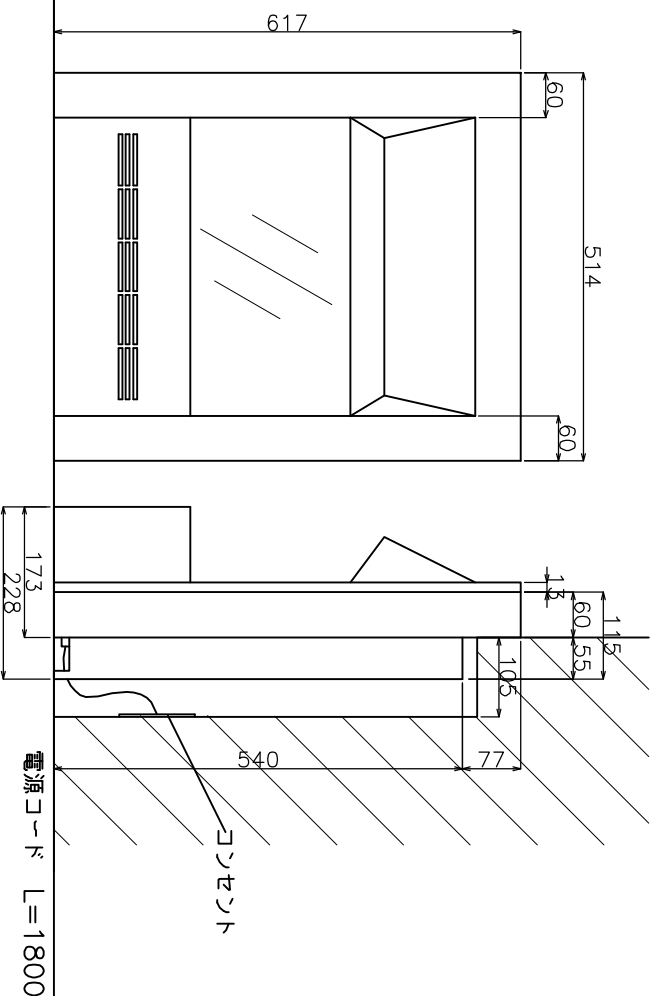

※コンセント位置は本体後部に設置して下さい。  
 ※後ろ壁、天井、横壁に石膏ボードを貼って下さい。

総消費電力	1.2kW
電圧・周波数	100V・50/60Hz
電源コード長さ	1.8m
本体重量	1.8kg
安全装置	加熱防止装置

開口寸法 W400 H560 D105以上  
 (開口部内に電気工事にてコンセント設置)

株式会社アドヴァン

TEL 03-3475-0281 FAX 03-3475-0429

名前

アボラ

品番

HI-AV020

SCALE  
 S=1:10

DRAWN  
 4角

日付  
 07.11.30