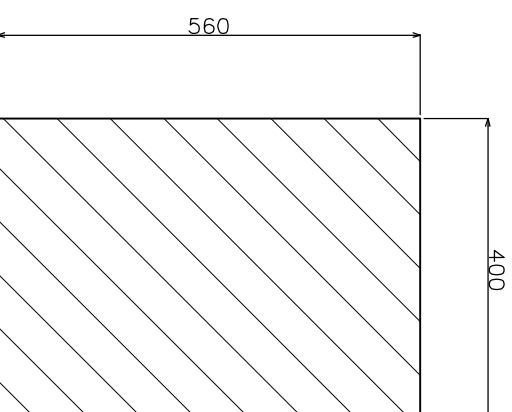

※コンセント位置は本体後部に設置して下さい。  
 ※後ろ壁、天井、横壁に石膏ボードを貼って下さい。

総消費電力	1.2kW
電圧・周波数	100V・50/60Hz
電源コード長さ	1.8m
本体重量	1.8kg
安全装置	加熱防止装置

開口寸法 W400 H560 D105以上  
 (開口部内に電気工事にてコンセント設置)

株式会社アドヴァン

TEL 03-3475-0281 FAX 03-3475-0429

名前

アボラ

品番

HI-AV020

SCALE  
 S=1:10

DRAWN  
 4角

日付  
 07.11.30